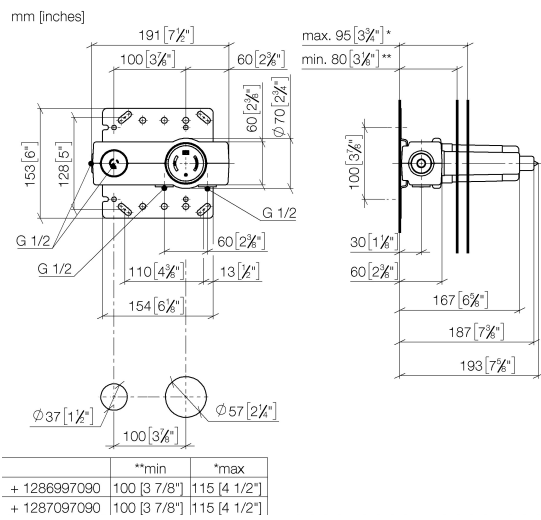

## EDITION PRO Miscelatore monocomando da incasso miscelatore a destra -

---

35 870 970 90

- Ottone, resistente ai disinfettanti, senza piombo
- 2x ingresso filettatura esterna 1/2"
- 1x uscita filettatura int. 1/2" per scarico vasca
- 1x uscita filettatura int. 1/2"
- 2x cappe protettive per i lavori
- guarnizione di tenuta
- Isolamento acustico
- interasse 100 mm

**EDITION PRO Miscelatore monocomando da incasso miscelatore a destra -**

35 870 970 90

**Certificati**

ACS\_21 ACC LY 141.

**EDITION PRO Miscelatore monocomando da incasso miscelatore a destra -**

35 870 970 90

**Elenco delle parti di ricambio**

<b>N.</b>	<b>Codice articolo</b>	<b>Denominazione</b>	<b>Quantità necessaria</b>	<b>Tempo di produzione</b>
1	04 31 20 006 00 90	tappo	1	2
2	09 21 02 182 90	calotta	1	2
3	90 23 01 091 00 90	set	3	2
4	90 31 20 107 00 90	tappo	1	2
5	90 17 01 238 00 90	bussola	1	2
6	09 21 02 182 90	calotta	1	2
7	90 23 01 174 00 90	bussola	2	2
8	04 14 03 074 01 90	corredo della guarnizione	1	2