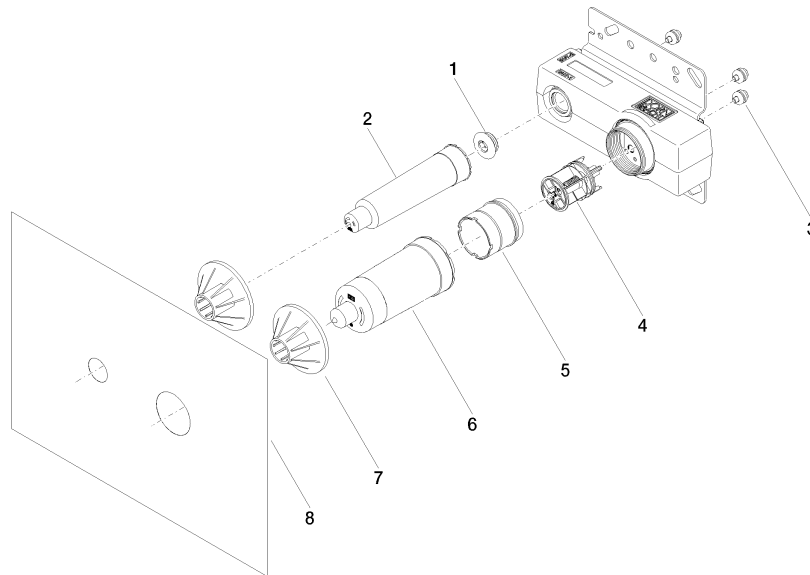

## EDITION PRO Miscelatore monocomando da incasso miscelatore a destra -

---

35 870 970 90

- Ottone, resistente ai disinfettanti, senza piombo
- 2x ingresso filettatura esterna 1/2"
- 1x uscita filettatura int. 1/2" per scarico vasca
- 1x uscita filettatura int. 1/2"
- 2x cappe protettive per i lavori
- guarnizione di tenuta
- Isolamento acustico
- interasse 100 mm

**Elenco delle parti di ricambio**

<b>N.</b>	<b>Codice articolo</b>	<b>Denominazione</b>	<b>Quantità necessaria</b>	<b>Tempo di produzione</b>
1	04 31 20 006 00 90	tappo	1	2
2	09 21 02 182 90	calotta	1	2
3	90 23 01 091 00 90	set	3	2
4	90 31 20 107 00 90	tappo	1	2
5	90 17 01 238 00 90	bussola	1	2
6	09 21 02 182 90	calotta	1	2
7	90 23 01 174 00 90	bussola	2	2
8	04 14 03 074 01 90	corredo della guarnizione	1	2